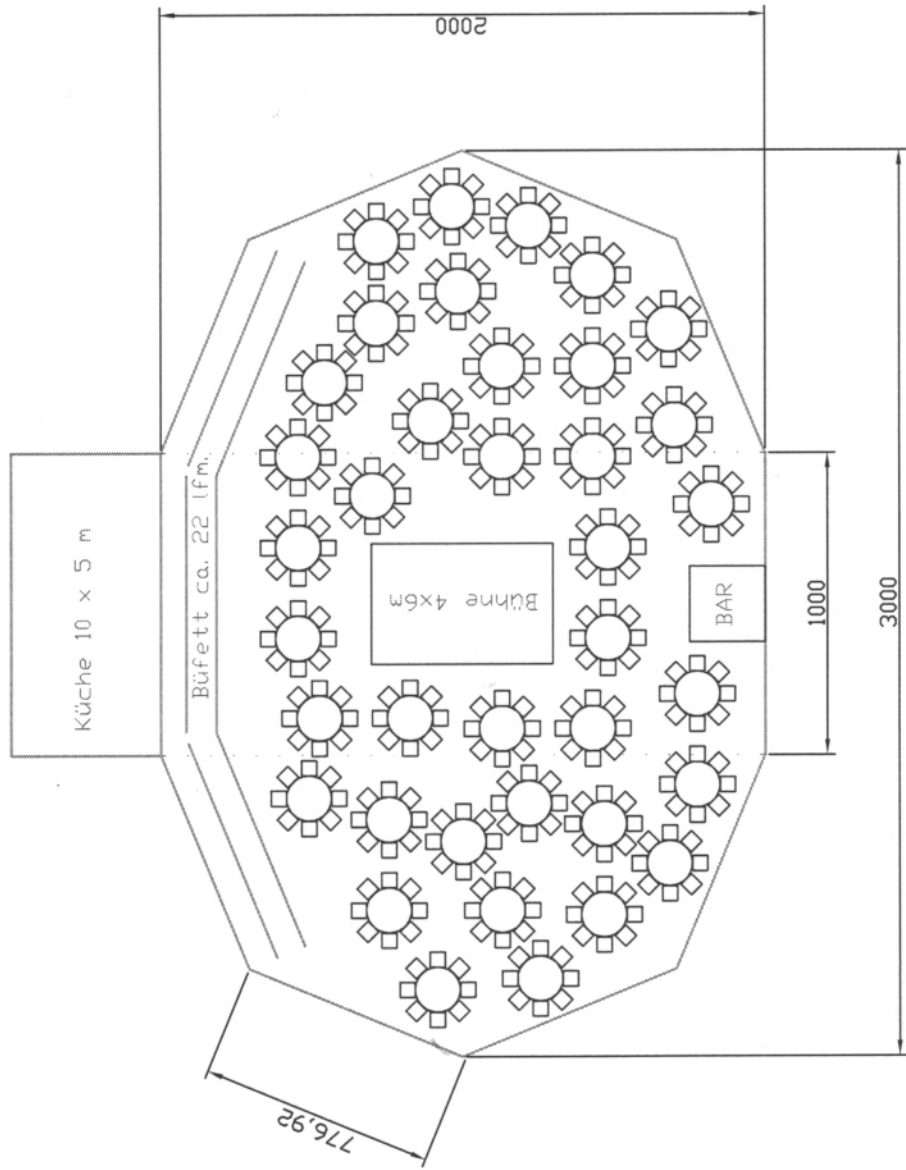

VIP-Zelt f. Haus im Ennstal Ski-Weltcup  
VIP-Zelt 20x30m Walm mit 38 Tische a 8 Pers.

Kammerhofer GmbH, 8051 Graz